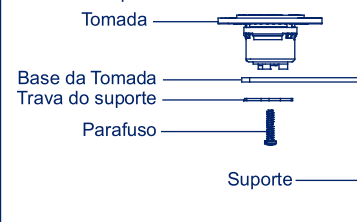

Atenção:

A inversão dos fios na instalação pode causar funcionamento indevido ou danos no produto.

Composição: Materiais plásticos isolantes, semicondutores e ligas metálicas condutoras.

Validade indeterminada.
Produto não perecível.

MG®
MARGIRIUS

MAR-GIRIUS
CONTINENTAL I.C.E. LTDA.

CNPJ: 61.093.001/0001-12
Av. Vicente Zini, 665
CEP 13660-000 - Porto Ferreira - SP
Indústria Brasileira
Tele vendas/SAC: 0800 707 3262
E-mail: produto@margirius.com.br
www.margirius.com.br

MP002158_R3