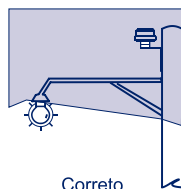

Relé Fotocontrolador

Dispositivo utilizado para acender uma ou mais lâmpadas de acordo com o nível de iluminação do ambiente. Usado frequentemente em circuitos de iluminação pública, estacionamentos, vitrines, letreiros luminosos, jardins, casas de campo etc. Instalação: Para sua segurança, antes de iniciar a instalação, desligue a energia elétrica e verifique se as tensões do relé, das lâmpadas e da rede elétrica são iguais. Realize as ligações conforme esquema abaixo, utilizando cabos de bitola (seção) compatível com as lâmpadas utilizadas e de no mínimo 1,5mm².

(*) Dependendo da tensão de instalação (127V~ ou 220V~).

Fixe o relé em um local exposto ao tempo e com boa iluminação natural. Seu fotosensor deve ser posicionado para o sul de acordo com a seta indicativa, e os cabos ou conectores voltados para baixo. Instale o relé de forma que não receba luz de outras lâmpadas nas proximidades.

Errado

Correto

Para conexão do relé na base, este deve ser pressionado e girado no sentido horário, conforme imagem abaixo.

Tomada (base) para Relé

A tomada para relé MarGirius é utilizada em relé fotocontrolador com conector padrão ABNT NBR 5123. Vantagens:

A tomada para relé BS1 deve ser montada conforme esquema abaixo:

Atenção:

A inversão dos fios na instalação pode causar funcionamento indevido ou danos no produto.

Composição: Materiais plásticos isolantes, semicondutores e ligas metálicas condutoras.